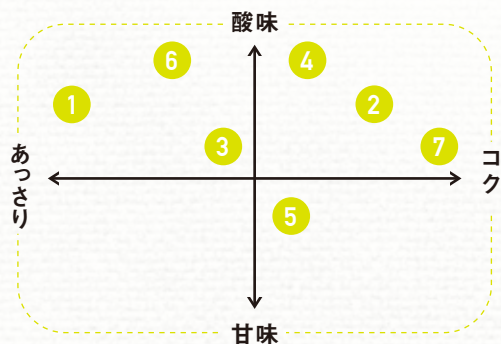

ヴィッラ・ディ・マーレ / シャルドネ CHARDNNAY = VILLA DI MARE	750 (税込825)
ラ・クロワザード / シャルドネ CHARDNNAY = LA CROISADE, FRANCE	800 (税込880)

BLANC / BOTTLE ボトルワイン白

1 ヴィッラ・ディ・マーレ / シャルドネ CHARDNNAY = VILLA DI MARE 🇮🇹 イタリア	3,700 (税込4,070)
2 ラ クロワザード レゼルヴ / シャルドネ LA CROISADE RÉSERVE CHARDONNAY 🇫🇷 フランス	3,700 (税込4,070)
3 ソルトブッシュ / シャルドネ SALTBUSH CHARDONNAY 🇦🇺 オーストラリア	4,700 (税込5,170)
4 ラ プラヤ / ソーヴィニオン・ブラン LA PLAYA SAUVIGNON BLANC 🇨🇱 チリ	5,200 (税込5,720)
5 シャーウッド エステート / ストラタム リースリング STRATUM RIESLING 🇳🇿 ニューゼーランド	6,500 (税込7,150)
6 ザックス / ルフティクス グリュナー・フェルトリーナ SAX LUFTIKUS GRUNER VELTLINER 🇦🇹 オーストリア	7,500 (税込8,250)
7 フリークショー / シャルドネ FREAKSHOW CHARDONNAY 🇺🇸 アメリカ	9,000 (税込9,900)

ROUGE / GLASS グラスワイン赤

ヴィッラ・ディ・マーレ / メルロー MERLOT = VILLA DI MARE	750 (税込825)
ラ クロワザード / レゼルヴ カリニャン ヴィエイユ ヴィーニュ RESERVE CARIGNAN VIEILLES VIGNES = LA CROISADE	800 (税込880)

ROUGE / BOTTLE ボトルワイン赤

1 ヴィッラ・ディ・マーレ / メルロー MERLOT = VILLA DI MARE 🇮🇹 イタリア	3,700 (税込4,070)
2 ラ クロワザード / レゼルヴ カリニャン ヴィエイユ ヴィーニュ LA CROISADE RÉSERVE CARIGNAN VIEILLES VIGNES 🇫🇷 フランス	3,700 (税込4,070)
3 ドメーヌ ペイリエール / ペイドック デザール ヌー ピノ・ノワール DOMAINE PEIRIERE PAYS D'OC DES ARTS NUS PINOT NOIR 🇫🇷 フランス	5,200 (税込5,720)
4 パルティーダス デラ グランハ / ラ ソシアル アリカンテ PARTIDAS DE LA GRANJA LA SOCIAL ALICANTE 🇪🇸 スペイン	5,500 (税込6,050)
5 ヴィノジア / ネロモーラ NEROMORA VINOSIA 🇮🇹 イタリア	6,500 (税込7,150)
6 ウッドストック / ディープ サンズ シラーズ WOODSTOCK DEEP SANDS SHIRAZ 🇦🇺 オーストラリア	7,500 (税込8,250)
7 フリークショー / カベルネ・ソーヴィニオン FREAKSHOW CABERNET SAUVIGNON 🇺🇸 アメリカ	9,000 (税込9,900)