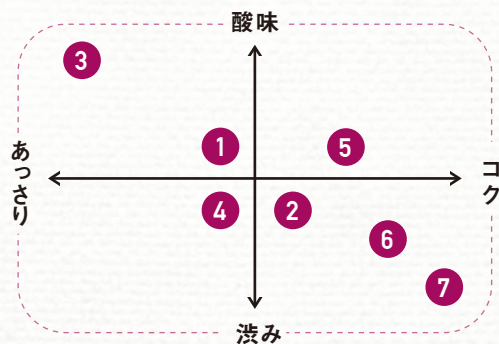

ヴィッラ・ディ・マーレ / シャルドネ CHARDNNAY = VILLA DI MARE	750 (税込825)
ラ・クロワザード / シャルドネ CHARDNNAY = LA CROISADE, FRANCE	800 (税込880)

BLANC / BOTTLE ボトルワイン白

1 ヴィッラ・ディ・マーレ / シャルドネ CHARDNNAY = VILLA DI MARE 🇮🇹 イタリア	3,700 (税込4,070)
2 ラ クロワザード レゼルヴ / シャルドネ LA CROISADE RÉSERVE CHARDONNAY 🇫🇷 フランス	3,700 (税込4,070)
3 ソルトブッシュ / シャルドネ SALTBUSH CHARDONNAY 🇦🇺 オーストラリア	4,700 (税込5,170)
4 ラ プラヤ / ソーヴィニオン・ブラン LA PLAYA SAUVIGNON BLANC 🇨🇱 チリ	5,200 (税込5,720)
5 シャーウッド エステート / ストラタム リースリング STRATUM RIESLING 🇳🇿 ニューゼーランド	6,500 (税込7,150)
6 ザックス / ルフティクス グリュナー・フェルトリーナ SAX LUFTIKUS GRUNER VELTLINER 🇦🇹 オーストリア	7,500 (税込8,250)
7 フリークショー / シャルドネ FREAKSHOW CHARDONNAY 🇺🇸 アメリカ	9,000 (税込9,900)

ROUGE / GLASS グラスワイン赤

ヴィッラ・ディ・マーレ / メルロー MERLOT = VILLA DI MARE	750 (税込825)
ラ クロワザード / レゼルヴ カリニャン ヴィエイユ ヴィーニュ RESERVE CARIGNAN VIEILLES VIGNES = LA CROISADE	800 (税込880)

ROUGE / BOTTLE ボトルワイン赤

1 ヴィッラ・ディ・マーレ / メルロー MERLOT = VILLA DI MARE 🇮🇹 イタリア	3,700 (税込4,070)
2 ラ クロワザード / レゼルヴ カリニャン ヴィエイユ ヴィーニュ LA CROISADE RÉSERVE CARIGNAN VIEILLES VIGNES 🇫🇷 フランス	3,700 (税込4,070)
3 ドメーヌ ペイリエール / ペイドック デザール ヌー ピノ・ノワール DOMAINE PEIRIERE PAYS D'OC DES ARTS NUS PINOT NOIR 🇫🇷 フランス	5,200 (税込5,720)
4 パルティーダス デラ グランハ / ラ ソシアル アリカンテ PARTIDAS DE LA GRANJA LA SOCIAL ALICANTE 🇪🇸 スペイン	5,500 (税込6,050)
5 ヴィノジア / ネロモーラ NEROMORA VINOSIA 🇮🇹 イタリア	6,500 (税込7,150)
6 ウッドストック / ディープ サンズ シラーズ WOODSTOCK DEEP SANDS SHIRAZ 🇦🇺 オーストラリア	7,500 (税込8,250)
7 フリークショー / カベルネ・ソーヴィニオン FREAKSHOW CABERNET SAUVIGNON 🇺🇸 アメリカ	9,000 (税込9,900)